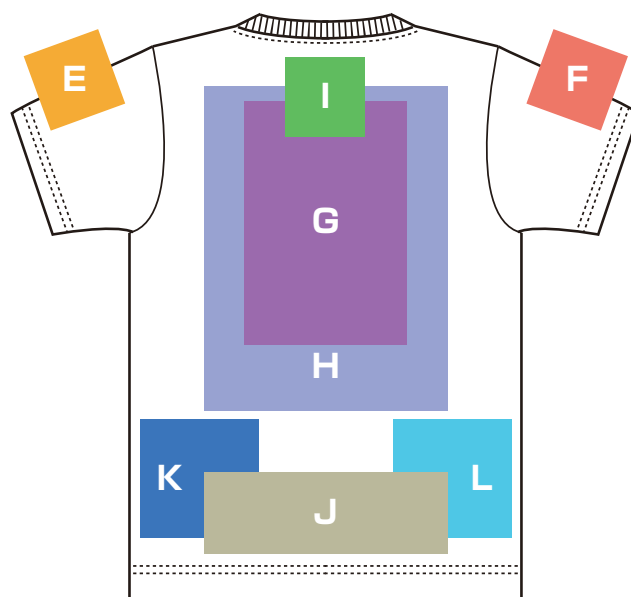

## シルクスクリーンプリントカラー

					
ホワイト	ブラック	レモンイエロー	ゴールドイエロー	オレンジ	ブライトレッド
					
マールン	ホットピンク	ピンク	マゼンタ	ディープパープル	ネイビー
					
ロイヤルブルー	ブライトブルー	ターコイズ	ケリーグリーン	ブライトグリーン	アップルグリーン
					
グレー	カーキ	ダークブラウン	シエナブラウン	メタリックゴールド	メタリックシルバー
					
ラメ濃金	ラメ薄金	ラメ銀	蛍光ピンク	蛍光グリーン	蛍光イエロー

※画面の色と実際のインクの色は多少異なります。

※赤文字のカラーは1箇所あたり通常価格+¥200-となります。

※撥水・ナイロン用は赤文字のカラーはありません。通常色のみとなります。

## フロント

## 各プリント位置のプリントサイズ目安

プリント位置：A	プリントサイズA4 縦または横
プリント位置：B	プリントサイズA3 縦
プリント位置：C/D	プリントサイズ 10cm×10cm
プリント位置：E/F	プリントサイズ 10cm×10cm
プリント位置：G	プリントサイズA4 縦または横
プリント位置：H	プリントサイズA3 縦
プリント位置：J	プリントサイズ 30cm×10cm
プリント位置：K	プリントサイズ 15cm×15cm