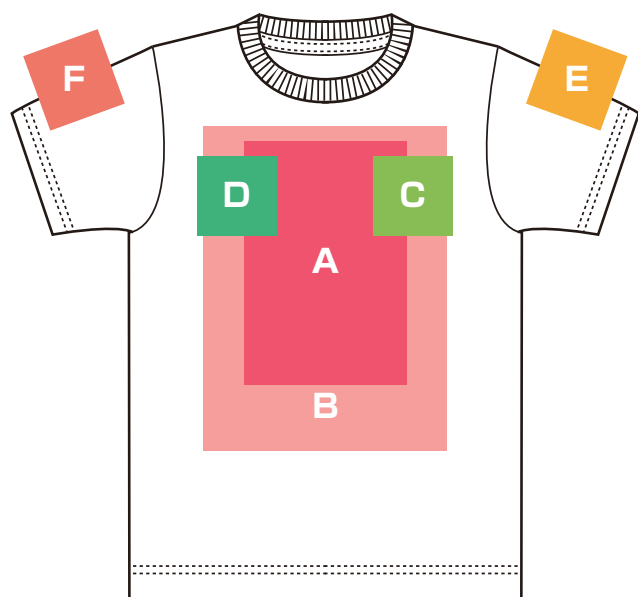

フロント

各プリント位置のプリントサイズ目安

プリント位置：A	プリントサイズA4 縦または横
プリント位置：B	プリントサイズA3 縦
プリント位置：C/D	プリントサイズ 10cm×10cm
プリント位置：E/F	プリントサイズ 10cm×10cm
プリント位置：G	プリントサイズA4 縦または横
プリント位置：H	プリントサイズA3 縦
プリント位置：J	プリントサイズ 30cm×10cm
プリント位置：K	プリントサイズ 15cm×15cm